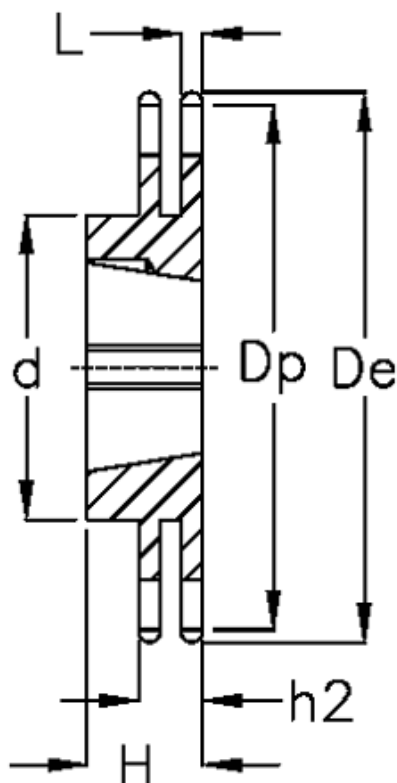

Varenummer: 616032003095
Beskrivelse: Bøsningshjul 06 B-2 Z=95 duplex
for bøsning 1610

Mål

Antal tænder	= 95
C	= 1
d	= 90
De	= 292.5
Dp	= 288.08
For bøsning	= 1610
For kædebetegnelse	= 06 B-2
For kæde størrelse	= 3/8" x 7/32"

H	= 25
h2	= 15.4
Materiale	= Støbejern